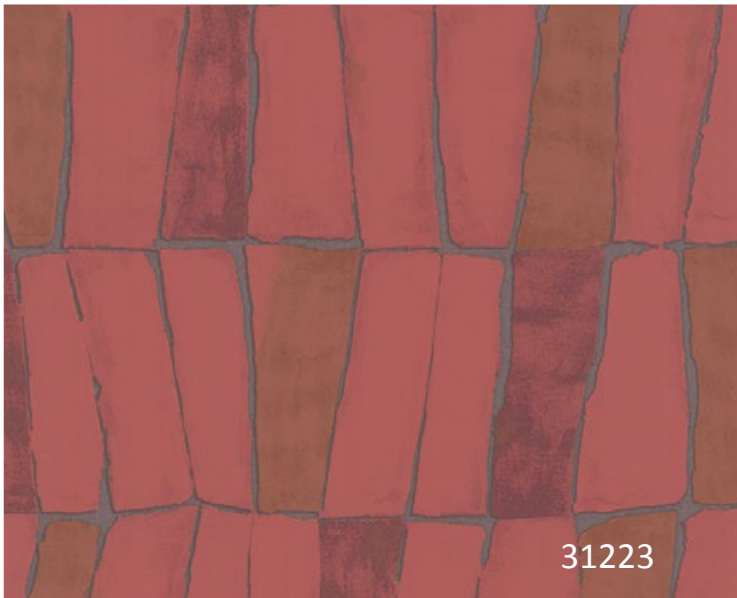

marburo
WALLCOVERINGS

Silk Road

MAXX

www.excelwallpapers.com

31220

31221

31222

31223

31224

31225

31226

31227

31211

31212

31213

31214

31245

31246

Silk Road

- ★ Range : Maxx
- ★ Roll Dimension : 0.53 mtr x 10.05 mtr = 57 SQFT
- ★ Supply Quantity : 57 SQFT
- ★ Quality : Non-Woven materials

#ImaginationUnbound